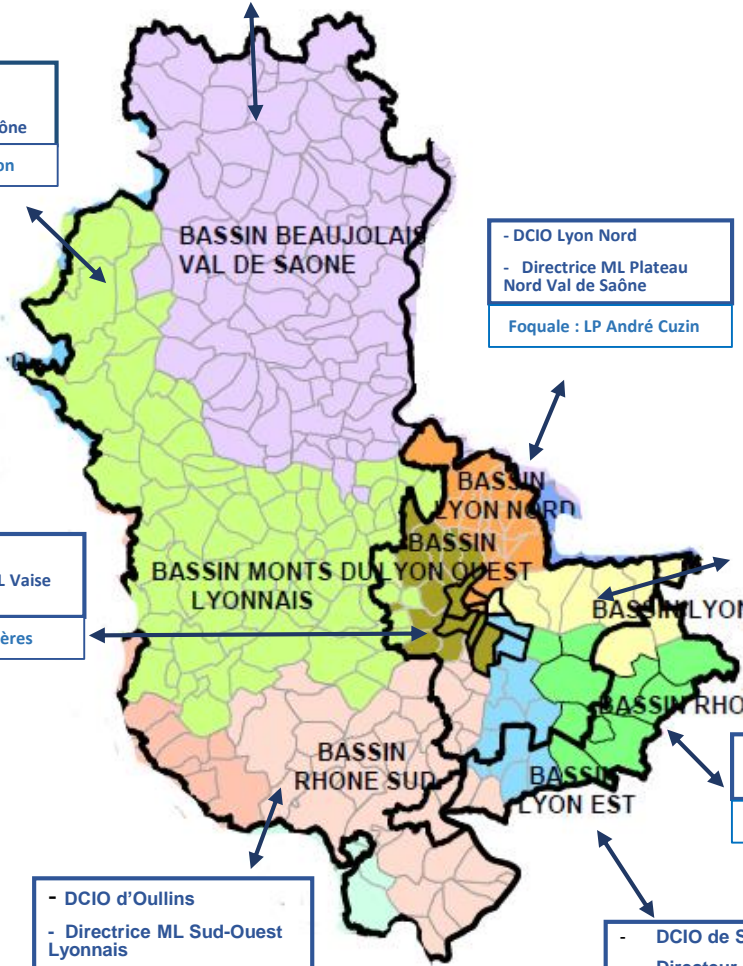

Organisation Territoriale de l'académie de Lyon

14 bassins / 14 réseaux FOQUALE / 14 PSAD

- DCIO de Roanne
- Directeur ML Roannais
Foquale : LGT et LP Carnot

- DCIO de Villefranche sur Saône
- Directeur ML Nord Ouest Rhône
Foquale : lycée germaine Tillon

- DCIO de Villefranche sur Saône
- Directrice MLAJ Villefranche-Beaujolais
Foquale : Lycée Louis Armand

- DCIO de Bourg-en-Bresse
- Directeur MLJ Bresse, Dombes, Côtière
Foquale : Lycée Carriat

- DCIO d'Oyonnax
- Directeur ML Oyonnax
Foquale : SEP Lycée international

- DCIO de Montbrison
- Directeur ML du Forez, Montbrison
Foquale : LP Beaugard

- DCIO de Lyon Ouest
- Directeur Adjoint ML Vaise Lyon 5ème et 9ème
Foquale : Collège les Battières

- DCIO Lyon Nord
- Directrice ML Plateau Nord Val de Saône
Foquale : LP André Cuzin

- DCIO de Villeurbanne
- Directeur ML Villeurbanne
Foquale : collège Jacques Duclos

- DCIO d'Ambérieu
- Directrice ML Bugéy-plaine de l'Ain, Ambérieu
Foquale : Lycée A. Bérard

--DCIO St. Etienne Couriot
- Directrice Adjointe ML Ondaine et Haut Pilat
Foquale : LP Benoit Charvet

- DCIO d'Oullins
- Directrice ML Sud-Ouest Lyonnais
Foquale : LP Casanova

- DCIO de Saint priest
- Directeur ML Rhône Sud Est
Foquale : LP Fernand Forest

- DCIO de Saint priest
- Directeur ML Rhône Sud Est
Foquale : LP H. Boucher