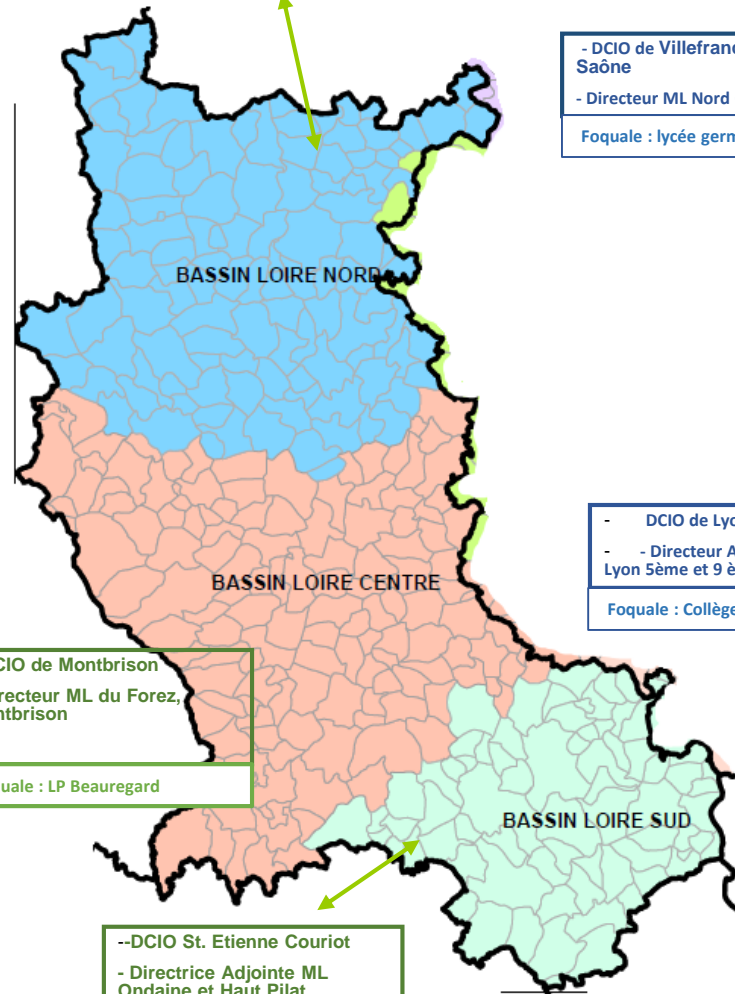

Organisation Territoriale de l'académie de Lyon

14 bassins / 14 réseaux FOQUALE / 14 PSAD

- DCIO de Roanne
- Directeur ML Roannais
Foquale : LGT et LP Carnot

- DCIO de Villefranche sur Saône
- Directeur ML Nord Ouest Rhône
Foquale : lycée germaine Tillon

- DCIO de Villefranche sur Saône
- Directrice MLAJ Villefranche-Beaujolais
Foquale : Lycée Louis Armand

- DCIO de Bourg-en-Bresse
- Directeur MLJ Bresse, Dombes, Côtière
Foquale : Lycée Carriat

- DCIO d'Oyonnax
- Directeur ML Oyonnax
Foquale : SEP Lycée international

- DCIO de Montbrison
- Directeur ML du Forez, Montbrison
Foquale : LP Beaugard

- DCIO de Lyon Ouest
- Directeur Adjoint ML Vaise Lyon 5ème et 9ème
Foquale : Collège les Battières

- DCIO Lyon Nord
- Directrice ML Plateau Nord Val de Saône
Foquale : LP André Cuzin

- DCIO de Villeurbanne
- Directeur ML Villeurbanne
Foquale : collège Jacques Duclos

- DCIO d'Ambérieu
- Directrice ML Bugéy-plaine de l'Ain, Ambérieu
Foquale : Lycée A. Bérard

--DCIO St. Etienne Couriot
- Directrice Adjointe ML Ondaine et Haut Pilat
Foquale : LP Benoit Charvet

- DCIO d'Oullins
- Directrice ML Sud-Ouest Lyonnais
Foquale : LP Casanova

- DCIO de Saint priest
- Directeur ML Rhône Sud Est
Foquale : LP Fernand Forest

- DCIO de Saint priest
- Directeur ML Rhône Sud Est
Foquale : LP H. Boucher