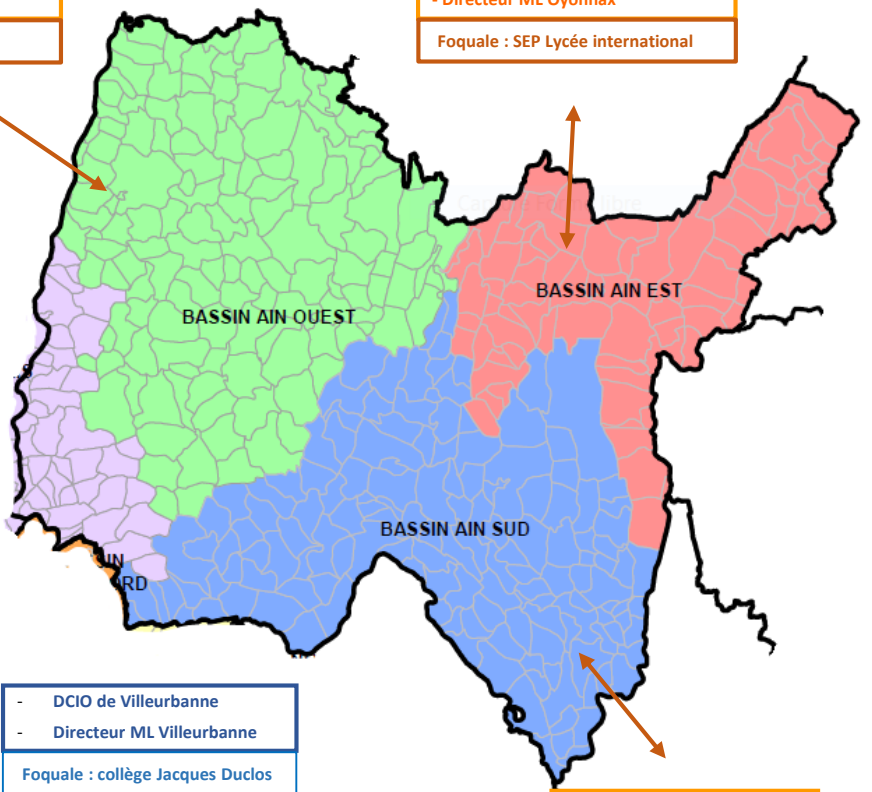

Organisation Territoriale de l'académie de Lyon

14 bassins / 14 réseaux FOQUALE / 14 PSAD

- DCIO de Roanne
- Directeur ML Roannais
Foquale : LGT et LP Carnot

- DCIO de Villefranche sur Saône
- Directeur ML Nord Ouest Rhône
Foquale : lycée germaine Tillon

- DCIO de Villefranche sur Saône
- Directrice MLAJ Villefranche-Beaujolais
Foquale : Lycée Louis Armand

- DCIO de Bourg-en-Bresse
- Directeur MLJ Bresse, Dombes, Côtière
Foquale : Lycée Carriat

- DCIO d'Oyonnax
- Directeur ML Oyonnax
Foquale : SEP Lycée international

- DCIO de Montbrison
- Directeur ML du Forez, Montbrison
Foquale : LP Beaugard

- DCIO de Lyon Ouest
- Directeur Adjoint ML Vaise Lyon 5ème et 9ème
Foquale : Collège les Battières

- DCIO Lyon Nord
- Directrice ML Plateau Nord Val de Saône
Foquale : LP André Cuzin

- DCIO de Villeurbanne
- Directeur ML Villeurbanne
Foquale : collège Jacques Duclos

- DCIO d'Ambérieu
- Directrice ML Bugéy-plaine de l'Ain, Ambérieu
Foquale : Lycée A. Bérard

--DCIO St. Etienne Couriot
- Directrice Adjointe ML Ondaine et Haut Pilat
Foquale : LP Benoit Charvet

- DCIO d'Oullins
- Directrice ML Sud-Ouest Lyonnais
Foquale : LP Casanova

- DCIO de Saint priest
- Directeur ML Rhône Sud Est
Foquale : LP Fernand Forest

- DCIO de Saint priest
- Directeur ML Rhône Sud Est
Foquale : LP H. Boucher