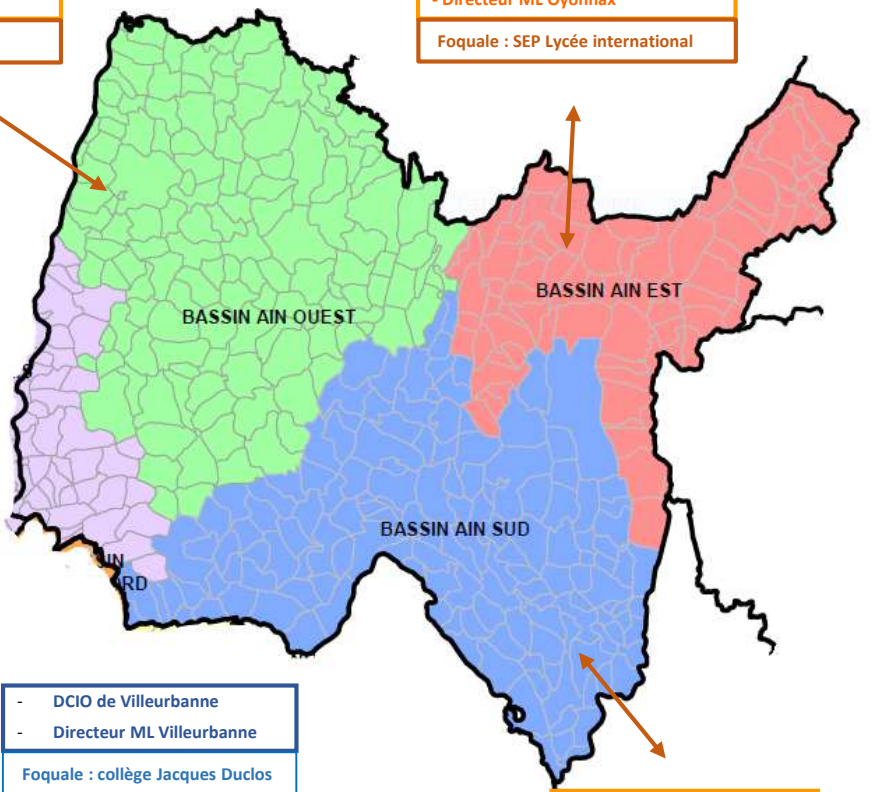

Organisation Territoriale de l'académie de Lyon

14 bassins / 14 réseaux FOQUALE / 14 PSAD

- DCIO de Roanne
- Directeur ML Roannais
Foquale : LGT et LP Carnot

- DCIO de Villefranche sur Saône
- Directeur ML Nord Ouest Rhône
Foquale : lycée germaine Tillon

- DCIO de Villefranche sur Saône
- Directrice MLAJ Villefranche-Beaujolais
Foquale : Lycée Louis Armand

- DCIO de Bourg-en-Bresse
- Directeur MLJ Bresse, Dombes, Côtière
Foquale : Lycée Carriat

- DCIO d'Oyonnax
- Directeur ML Oyonnax
Foquale : SEP Lycée international

- DCIO de Montbrison
- Directeur ML du Forez, Montbrison
Foquale : LP Beauregard

- DCIO de Lyon Ouest
- Directeur Adjoint ML Vaise Lyon 5ème et 9ème
Foquale : Collège les Battières

- DCIO Lyon Nord
- Directrice ML Plateau Nord Val de Saône
Foquale : LP André Cuzin

- DCIO de Villeurbanne
- Directeur ML Villeurbanne
Foquale : collège Jacques Duclos

- DCIO d'Ambérieu
- Directrice ML Bugéy-plaine de l'Ain, Ambérieu
Foquale : Lycée A. Bérard

- DCIO de Saint Priest
- Directeur ML Rhône Sud Est
Foquale : LP Fernand Forest

- DCIO d'Oullins
- Directrice ML Sud-Ouest Lyonnais
Foquale : LP Casanova

- DCIO de Saint Priest
- Directeur ML Rhône Sud Est
Foquale : LP H. Boucher

--DCIO St. Etienne Couriot
- Directrice Adjointe ML Ondaine et Haut Pilat
Foquale : LP Benoit Charvet