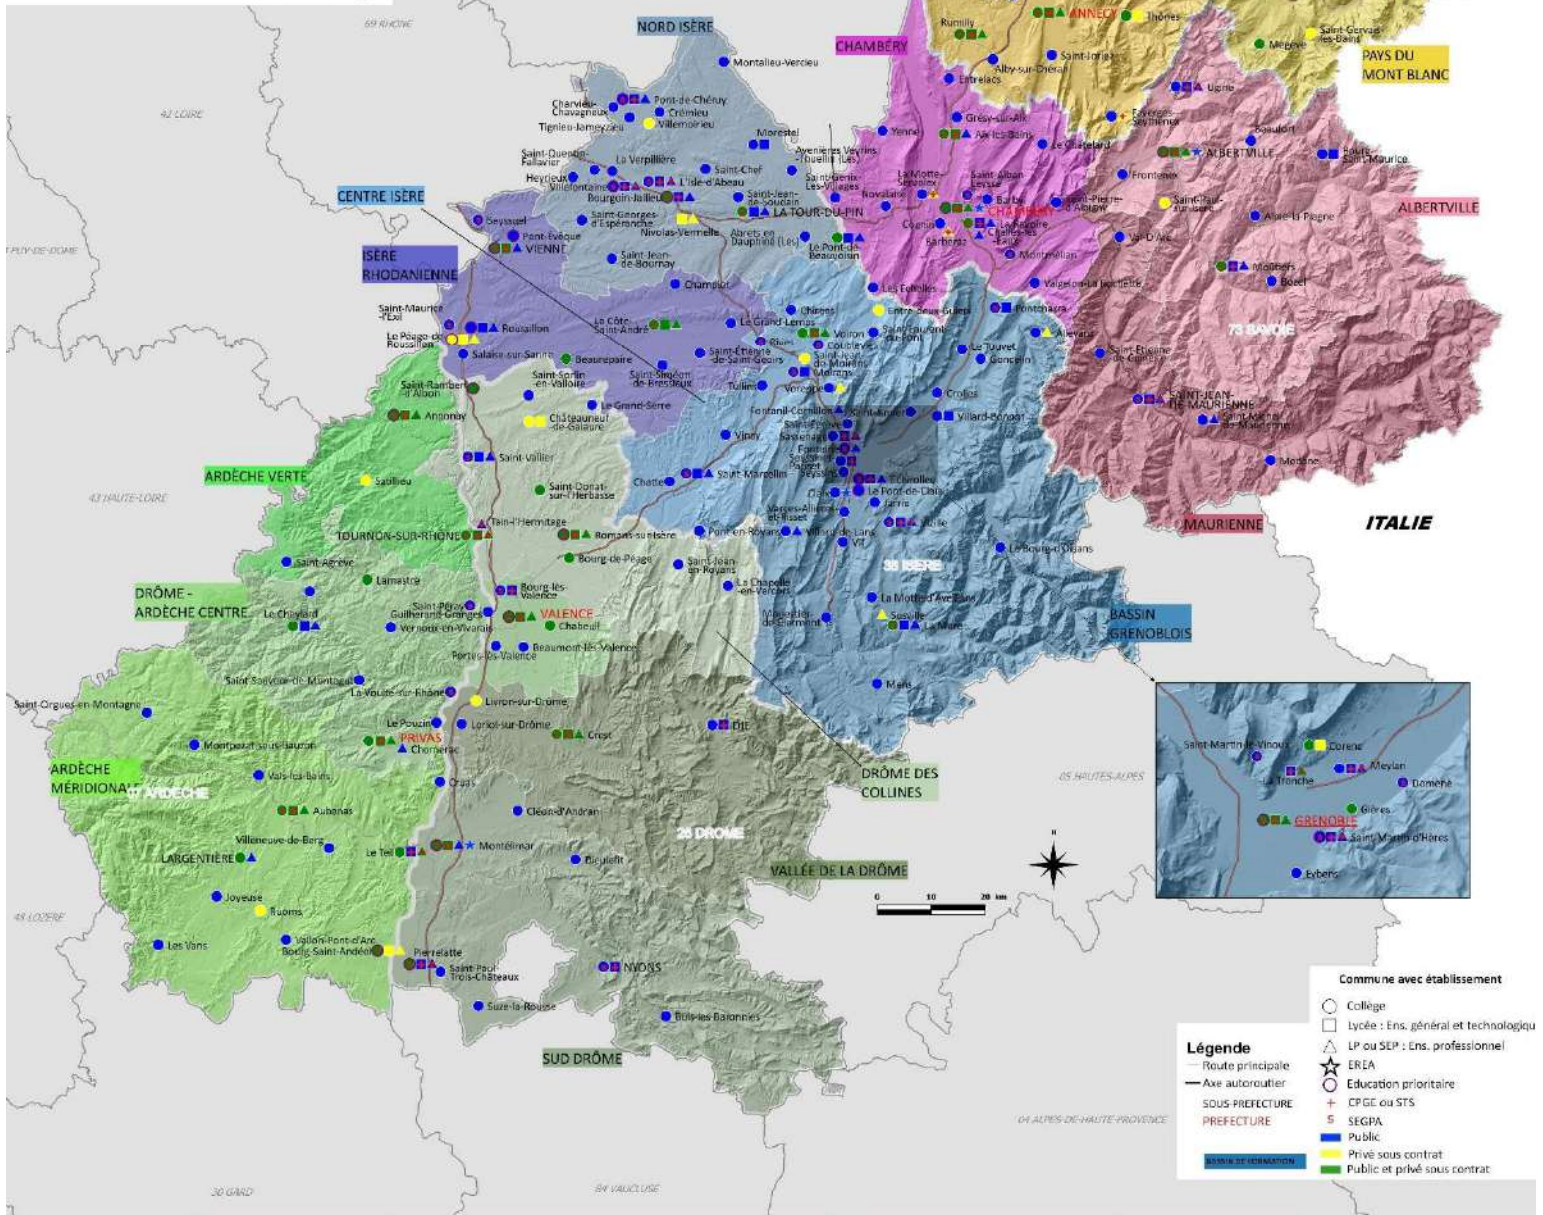

Communes avec établissements du second degré public et privé sous contrat

Année scolaire 2020-2021

Quelques éléments de géographie :

Région Auvergne-Rhône-Alpes :
Superficie : 69 711 km² (Dont 80% de montagne)
Population : 7 916 889 habitants
Nombre de communes : 4 095

Académie de Grenoble :
Superficie : 30 840 Km²
Population : 3 444 197 habitants
Nombre de communes : 1 795

Commune avec établissement

- Collège
- Lycée : Ens. général et technologique
- LP ou SEP : Ens. professionnel
- ★ ERIA
- Education prioritaire
- + CPGE ou STS

Légende

- Route principale
- Axe autoroutier
- SOUS-PREFECTURE
- PREFECTURE
- Public
- Privé sous contrat
- Public et privé sous contrat

ÉLÉMENTS CHIFFRÉS PAR BASSIN OUTIL DES RÉSEAUX FOQUALE

- Communes avec établissement
- Collèges
 - Lycées ou SGT
 - △ LP ou SEP
 - ☆ EREA
 - Education prioritaire
 - + CPGE ou STS
 - ⊕ SEGPA
 - Public uniquement
 - Privé uniquement
 - Public et privé

Organisation Territoriale de l'académie de Lyon

14 bassins / 14 réseaux FOQUALE / 14 PSAD

- DCIO de Roanne
- Directeur ML Roannais
Foquale : LGT et LP Carnot

- DCIO de Villefranche sur Saône
- Directeur ML Nord Ouest Rhône
Foquale : lycée germaine Tillon