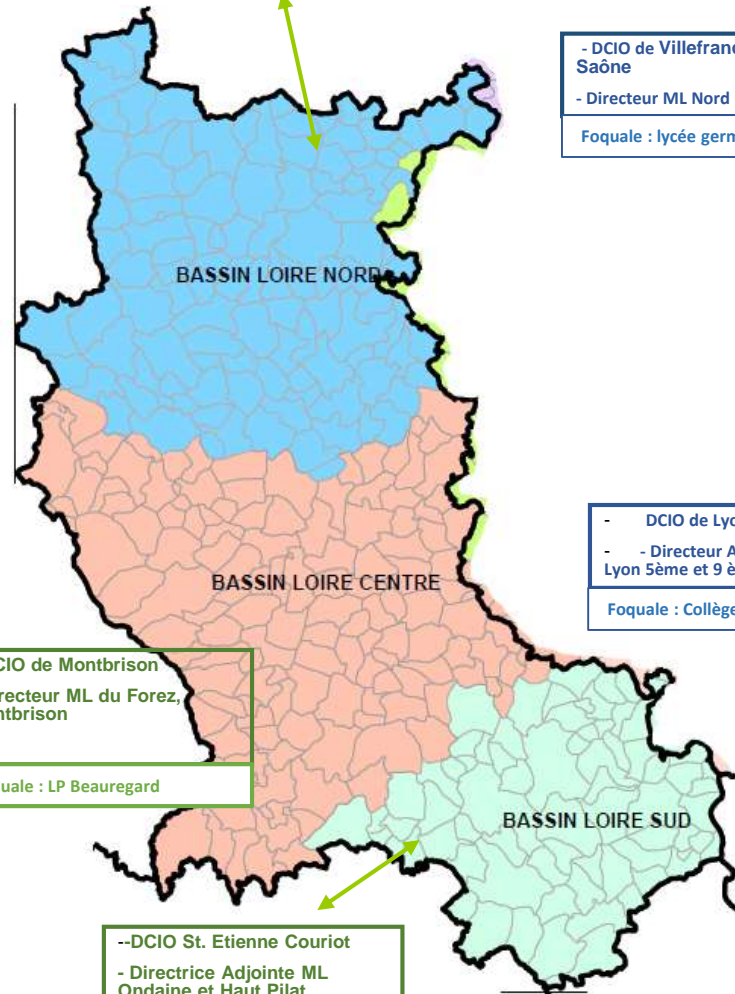

Légende

- Route principale
- Axe autoroutier
- SOUS-PREFECTURE
- PREFECTURE
- Public
- Privé sous contrat
- Public et privé sous contrat

ÉLÉMENTS CHIFFRÉS PAR BASSIN OUTIL DES RÉSEAUX FOQUALE

- Communes avec établissement
- Collèges
 - Lycées ou SGT
 - △ LP ou SEP
 - ☆ EREA
 - Education prioritaire
 - + CPGE ou STS
 - ⊕ SEGPA
 - Public uniquement
 - Privé uniquement
 - Public et privé

-  Axes autoroutiers
 Commune de Clermont-Fd
 Préfectures
 Sous-préfectures
BASSIN DE FORMATION

0 10 20 km

Sources : Rectorat de Clermont-Ferrand, Division statistique et évaluation 2017-09-22 - RANSESE, GEOFLA © IGN 2016, CRAIG - SCAN250 Topographique-BDCARTO © IGN 2016

Organisation Territoriale de l'académie de Lyon

14 bassins / 14 réseaux FOQUALE / 14 PSAD

- DCIO de Roanne
- Directeur ML Roannais
Foquale : LGT et LP Carnot

- DCIO de Villefranche sur Saône
- Directeur ML Nord Ouest Rhône
Foquale : lycée germaine Tillon

- DCIO de Villefranche sur Saône
- Directrice MLAJ Villefranche-Beaujolais
Foquale : Lycée Louis Armand

- DCIO de Bourg-en-Bresse
- Directeur MLJ Bresse, Dombes, Côtière
Foquale : Lycée Carriat

- DCIO d'Oyonnax
- Directeur ML Oyonnax
Foquale : SEP Lycée international