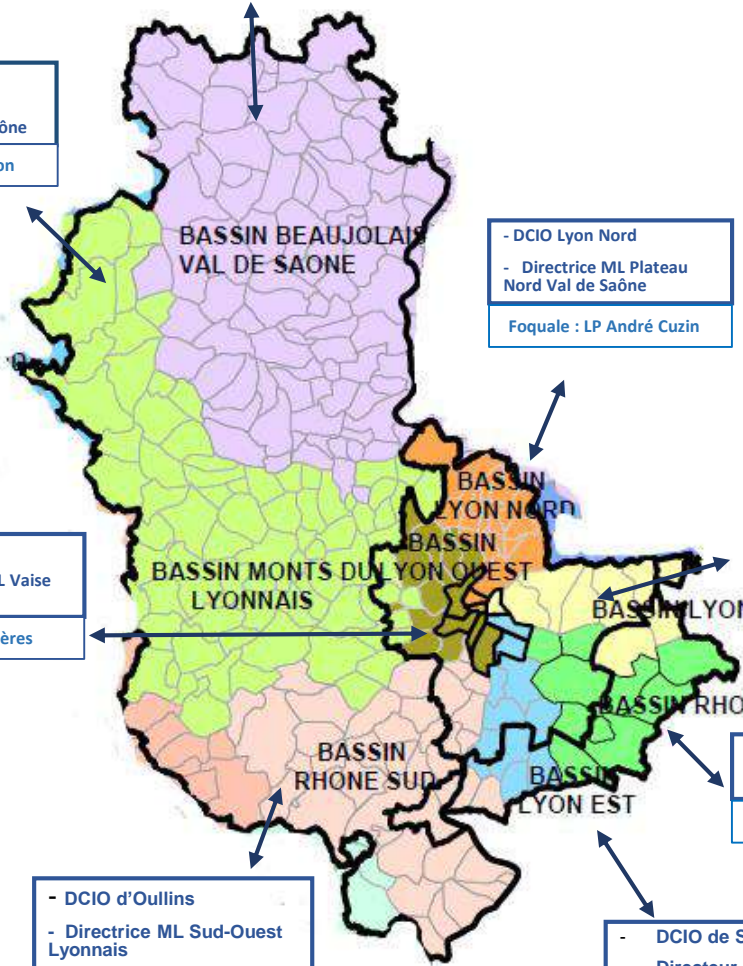

Légende

- Route principale
- Axe autoroutier
- SOUS-PREFECTURE
- PREFECTURE
- Public
- Privé sous contrat
- Public et privé sous contrat

ÉLÉMENTS CHIFFRÉS PAR BASSIN OUTIL DES RÉSEAUX FOQUALE

- Communes avec établissement
- Collèges
 - Lycées ou SGT
 - △ LP ou SEP
 - ☆ EREA
 - Education prioritaire
 - + CPGE ou STS
 - ⊕ SEGPA
 - Public uniquement
 - Privé uniquement
 - Public et privé

-  Axes autoroutiers
 Commune de Clermont-Fd
 Préfectures
 Sous-préfectures
BASSIN DE FORMATION

0 10 20 km

Sources : Rectorat de Clermont-Ferrand, Division statistique et évaluation 2017-09-22 - RANSESE, GEOFLA © IGN 2016, CRAIG - SCAN250 Topographique-BDCARTO © IGN 2016

Organisation Territoriale de l'académie de Lyon

14 bassins / 14 réseaux FOQUALE / 14 PSAD

- DCIO de Roanne
- Directeur ML Roannais
Foquale : LGT et LP Carnot

- DCIO de Villefranche sur Saône
- Directeur ML Nord Ouest Rhône
Foquale : lycée germaine Tillon

- DCIO de Villefranche sur Saône
- Directrice MLAJ Villefranche-Beaujolais
Foquale : Lycée Louis Armand

- DCIO de Bourg-en-Bresse
- Directeur MLJ Bresse, Dombes, Côtière
Foquale : Lycée Carriat

- DCIO d'Oyonnax
- Directeur ML Oyonnax
Foquale : SEP Lycée international